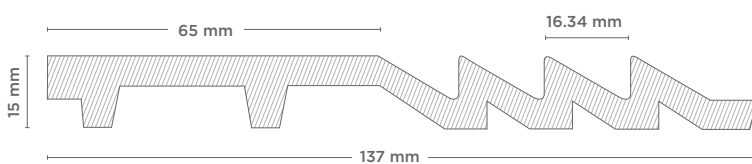

PS 601

HEIGHT : 2750 MM (9ft)

WIDTH : 150 MM

THICKNESS : 12 MM

pastelTM
INCH BY INCH

PS 602

HEIGHT : 2750 MM (9ft)

WIDTH : 150 MM

THICKNESS : 12 MM

pastelTM
INCH BY INCH

PS 621

HEIGHT : 2750 MM (9ft)

WIDTH : 137 MM

THICKNESS : 15 MM

pastel™
INCH BY INCH

PS 622