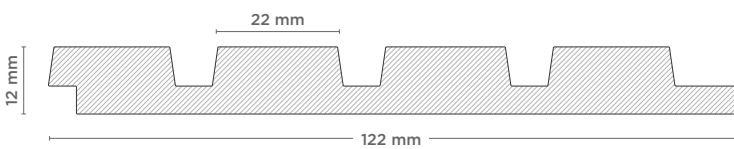

14 | **PS 514**

29 | **PS 581**

44 | **PS 705**

15 | **PS 515**

30 | **PS 582**

45 | **PS 706**

PS 501

HEIGHT : 2750 MM (9ft)
WIDTH : 122 MM
THICKNESS : 12 MM

PS 502

HEIGHT : 2750 MM (9ft)

WIDTH : 122 MM

THICKNESS : 12 MM

PS 503

HEIGHT : 2750 MM (9ft)

WIDTH : 122 MM

THICKNESS : 12 MM

PS 504

HEIGHT : 2750 MM (9ft)

WIDTH : 122 MM

THICKNESS : 12 MM

PS 505

HEIGHT : 2750 MM (9ft)

WIDTH : 122 MM

THICKNESS : 12 MM

*pastel*TM
INCH BY INCH

PS 506

HEIGHT : 2750 MM (9ft)

WIDTH : 122 MM

THICKNESS : 12 MM

PS 507

HEIGHT : 2750 MM (9ft)

WIDTH : 122 MM