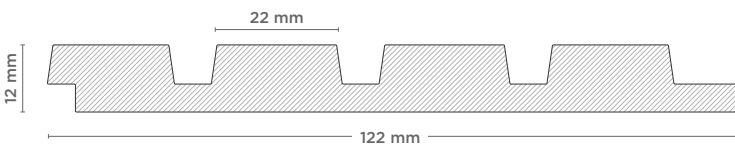

WIDTH : 122 MM

THICKNESS : 12 MM

PS 510

HEIGHT : 2750 MM (9ft)

WIDTH : 122 MM

THICKNESS : 12 MM

PS 511

HEIGHT : 2750 MM (9ft)

WIDTH : 122 MM

THICKNESS : 12 MM

PS 512

HEIGHT : 2750 MM (9ft)

WIDTH : 122 MM

THICKNESS : 12 MM

PS 513

HEIGHT : 2750 MM (9ft)
WIDTH : 122 MM
THICKNESS : 12 MM

*pastel*TM
INCH BY INCH

PS 514

HEIGHT : 2750 MM (9ft)

WIDTH : 122 MM

THICKNESS : 12 MM

PS 515

HEIGHT : 2750 MM (9ft)

WIDTH : 122 MM