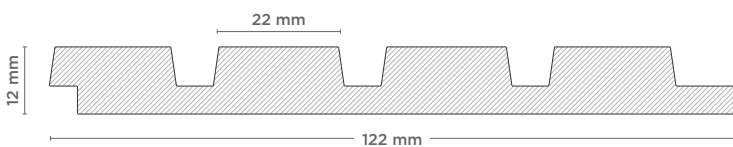

WIDTH : 122 MM

THICKNESS : 12 MM

PS 510

HEIGHT : 2750 MM (9ft)

WIDTH : 122 MM

THICKNESS : 12 MM

PS 511

HEIGHT : 2750 MM (9ft)

WIDTH : 122 MM

THICKNESS : 12 MM

PS 512

HEIGHT : 2750 MM (9ft)

WIDTH : 122 MM

THICKNESS : 12 MM

PS 513

HEIGHT : 2750 MM (9ft)
WIDTH : 122 MM
THICKNESS : 12 MM