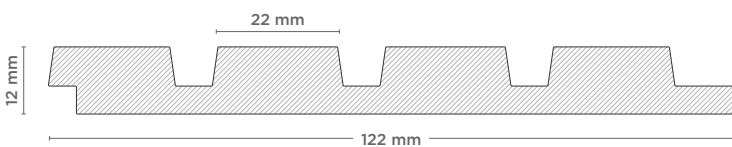

WIDTH : 122 MM

THICKNESS : 12 MM

PS 510

HEIGHT : 2750 MM (9ft)

WIDTH : 122 MM

THICKNESS : 12 MM

PS 511

HEIGHT : 2750 MM (9ft)

WIDTH : 122 MM

THICKNESS : 12 MM

PS 512

HEIGHT : 2750 MM (9ft)

WIDTH : 122 MM

THICKNESS : 12 MM

PS 513

HEIGHT : 2750 MM (9ft)
WIDTH : 122 MM
THICKNESS : 12 MM

*pastel*TM
INCH BY INCH

PS 514

HEIGHT : 2750 MM (9ft)

WIDTH : 122 MM

THICKNESS : 12 MM

PS 515

HEIGHT : 2750 MM (9ft)

WIDTH : 122 MM