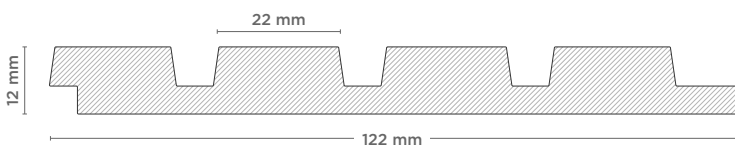

PS 504

HEIGHT : 2750 MM (9ft)

WIDTH : 122 MM

THICKNESS : 12 MM

PS 505

HEIGHT : 2750 MM (9ft)

WIDTH : 122 MM

THICKNESS : 12 MM

*pastel*TM
INCH BY INCH

PS 506

HEIGHT : 2750 MM (9ft)

WIDTH : 122 MM

THICKNESS : 12 MM

PS 507

HEIGHT : 2750 MM (9ft)

WIDTH : 122 MM

THICKNESS : 12 MM

pastel™
INCH BY INCH

PS 508

HEIGHT : 2750 MM (9ft)

WIDTH : 122 MM

THICKNESS : 12 MM

PS 509

HEIGHT : 2750 MM (9ft)