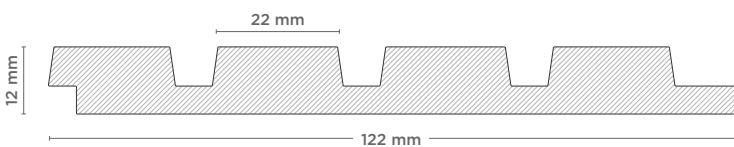

14 | **PS 514**

29 | **PS 581**

44 | **PS 705**

15 | **PS 515**

30 | **PS 582**

45 | **PS 706**

PS 501

HEIGHT : 2750 MM (9ft)
WIDTH : 122 MM
THICKNESS : 12 MM

PS 502

HEIGHT : 2750 MM (9ft)

WIDTH : 122 MM

THICKNESS : 12 MM

PS 503

HEIGHT : 2750 MM (9ft)

WIDTH : 122 MM

THICKNESS : 12 MM

PS 504

HEIGHT : 2750 MM (9ft)

WIDTH : 122 MM

THICKNESS : 12 MM

PS 505

HEIGHT : 2750 MM (9ft)

WIDTH : 122 MM

THICKNESS : 12 MM

*pastel*TM
INCH BY INCH

PS 506

HEIGHT : 2750 MM (9ft)

WIDTH : 122 MM

THICKNESS : 12 MM

PS 507

HEIGHT : 2750 MM (9ft)

WIDTH : 122 MM