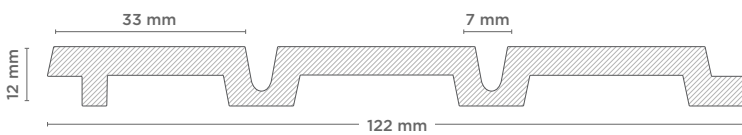

HEIGHT : 2750 MM (9ft)

WIDTH : 122 MM

THICKNESS : 12 MM

PS 556

HEIGHT : 2750 MM (9ft)

WIDTH : 122 MM

THICKNESS : 12 MM

pastelTM
INCH BY INCH