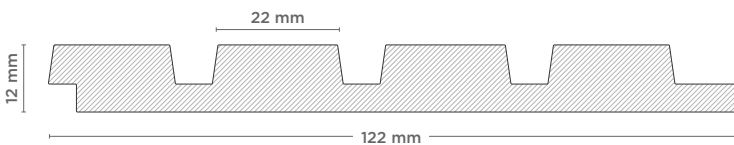

14 | **PS 514**

29 | **PS 581**

44 | **PS 705**

15 | **PS 515**

30 | **PS 582**

45 | **PS 706**

PS 501

HEIGHT : 2750 MM (9ft)
WIDTH : 122 MM
THICKNESS : 12 MM

PS 502

HEIGHT : 2750 MM (9ft)

WIDTH : 122 MM

THICKNESS : 12 MM

PS 503

HEIGHT : 2750 MM (9ft)

WIDTH : 122 MM

THICKNESS : 12 MM

PS 504

HEIGHT : 2750 MM (9ft)

WIDTH : 122 MM

THICKNESS : 12 MM

PS 505

HEIGHT : 2750 MM (9ft)

WIDTH : 122 MM

THICKNESS : 12 MM