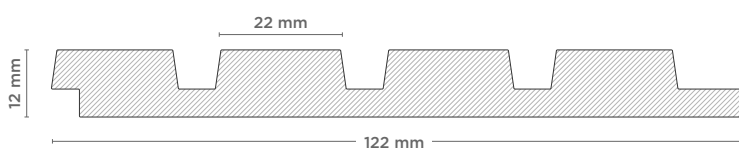

*pastel*TM
INCH BY INCH

PS 506

HEIGHT : 2750 MM (9ft)

WIDTH : 122 MM

THICKNESS : 12 MM

PS 507

HEIGHT : 2750 MM (9ft)

WIDTH : 122 MM

THICKNESS : 12 MM

pastel™
INCH BY INCH

PS 508

HEIGHT : 2750 MM (9ft)

WIDTH : 122 MM

THICKNESS : 12 MM

PS 509

HEIGHT : 2750 MM (9ft)

WIDTH : 122 MM

THICKNESS : 12 MM

PS 510

HEIGHT : 2750 MM (9ft)

WIDTH : 122 MM

THICKNESS : 12 MM

PS 511

HEIGHT : 2750 MM (9ft)