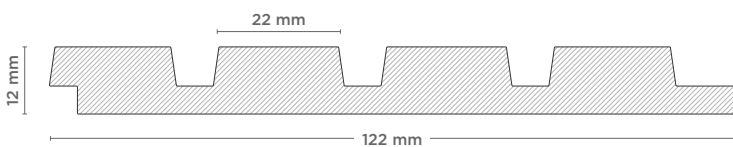

WIDTH : 122 MM

THICKNESS : 12 MM

PS 512

HEIGHT : 2750 MM (9ft)

WIDTH : 122 MM

THICKNESS : 12 MM

PS 513

HEIGHT : 2750 MM (9ft)
WIDTH : 122 MM
THICKNESS : 12 MM

*pastel*TM
INCH BY INCH

PS 514

HEIGHT : 2750 MM (9ft)

WIDTH : 122 MM

THICKNESS : 12 MM

PS 515

HEIGHT : 2750 MM (9ft)

WIDTH : 122 MM

THICKNESS : 12 MM

*pastel*TM
INCH BY INCH

PS 516

HEIGHT : 2750 MM (9ft)

WIDTH : 122 MM

THICKNESS : 12 MM

pastelTM
INCH BY INCH

PS 517