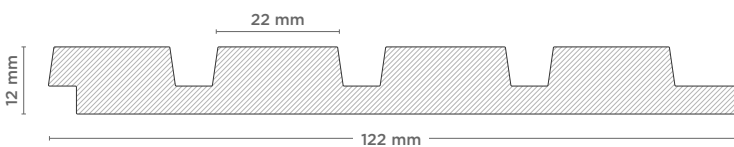

PS 504

HEIGHT : 2750 MM (9ft)

WIDTH : 122 MM

THICKNESS : 12 MM

PS 505

HEIGHT : 2750 MM (9ft)

WIDTH : 122 MM

THICKNESS : 12 MM

*pastel*TM
INCH BY INCH

PS 506

HEIGHT : 2750 MM (9ft)

WIDTH : 122 MM

THICKNESS : 12 MM

PS 507

HEIGHT : 2750 MM (9ft)

WIDTH : 122 MM

THICKNESS : 12 MM

pastel™
INCH BY INCH

PS 508

HEIGHT : 2750 MM (9ft)

WIDTH : 122 MM

THICKNESS : 12 MM

PS 509

HEIGHT : 2750 MM (9ft)