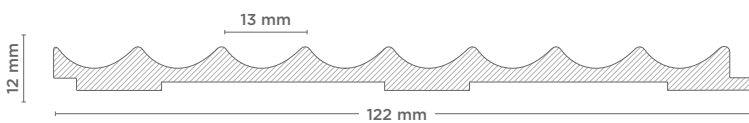

THICKNESS : 12 MM

PS 581

HEIGHT : 2750 MM (9ft)

WIDTH : 122 MM

THICKNESS : 12 MM

PS 582

HEIGHT : 2750 MM (9ft)

WIDTH : 122 MM