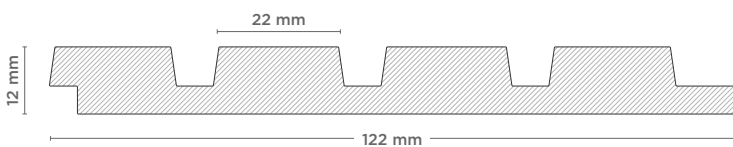

PS 504

HEIGHT : 2750 MM (9ft)

WIDTH : 122 MM

THICKNESS : 12 MM

PS 505

HEIGHT : 2750 MM (9ft)

WIDTH : 122 MM

THICKNESS : 12 MM

*pastel*TM
INCH BY INCH

PS 506

HEIGHT : 2750 MM (9ft)

WIDTH : 122 MM

THICKNESS : 12 MM

PS 507

HEIGHT : 2750 MM (9ft)

WIDTH : 122 MM

THICKNESS : 12 MM

pastel™
INCH BY INCH

PS 508

HEIGHT : 2750 MM (9ft)

WIDTH : 122 MM

THICKNESS : 12 MM

PS 509

HEIGHT : 2750 MM (9ft)

WIDTH : 122 MM

THICKNESS : 12 MM

PS 510

HEIGHT : 2750 MM (9ft)

WIDTH : 122 MM

THICKNESS : 12 MM

PS 511

HEIGHT : 2750 MM (9ft)