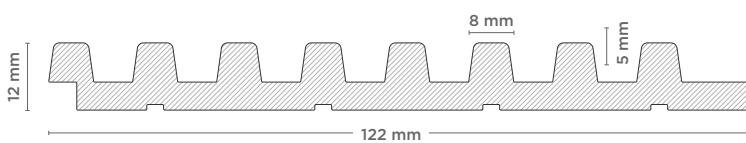

HEIGHT : 2750 MM (9ft)

WIDTH : 122 MM

THICKNESS : 12 MM

PS 518

HEIGHT : 2750 MM (9ft)

WIDTH : 122 MM

THICKNESS : 12 MM

PS 551

HEIGHT : 2750 MM (9ft)

WIDTH : 122 MM

THICKNESS : 12 MM

PS 552

HEIGHT : 2750 MM (9ft)

WIDTH : 122 MM

THICKNESS : 12 MM

PS 553