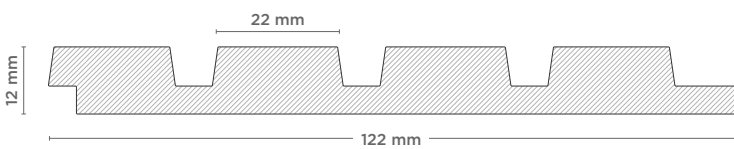

14 | **PS 514**

29 | **PS 581**

44 | **PS 705**

15 | **PS 515**

30 | **PS 582**

45 | **PS 706**

PS 501

HEIGHT : 2750 MM (9ft)
WIDTH : 122 MM
THICKNESS : 12 MM

PS 502

HEIGHT : 2750 MM (9ft)

WIDTH : 122 MM

THICKNESS : 12 MM

PS 503

HEIGHT : 2750 MM (9ft)

WIDTH : 122 MM

THICKNESS : 12 MM

PS 504

HEIGHT : 2750 MM (9ft)

WIDTH : 122 MM

THICKNESS : 12 MM

PS 505

HEIGHT : 2750 MM (9ft)

WIDTH : 122 MM

THICKNESS : 12 MM