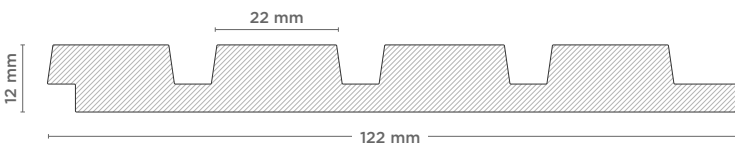

14 | **PS 514**

29 | **PS 581**

44 | **PS 705**

15 | **PS 515**

30 | **PS 582**

45 | **PS 706**

PS 501

HEIGHT : 2750 MM (9ft)
WIDTH : 122 MM
THICKNESS : 12 MM

PS 502

HEIGHT : 2750 MM (9ft)

WIDTH : 122 MM

THICKNESS : 12 MM

PS 503

HEIGHT : 2750 MM (9ft)

WIDTH : 122 MM

THICKNESS : 12 MM

PS 504

HEIGHT : 2750 MM (9ft)

WIDTH : 122 MM

THICKNESS : 12 MM

PS 505

HEIGHT : 2750 MM (9ft)

WIDTH : 122 MM

THICKNESS : 12 MM