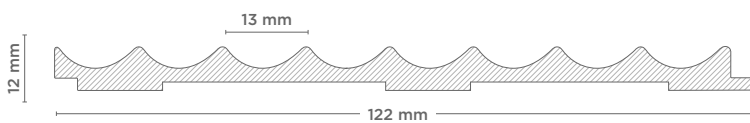

THICKNESS : 12 MM

pastelTM
INCH BY INCH

PS 583

HEIGHT : 2750 MM (9ft)

WIDTH : 122 MM

THICKNESS : 12 MM

PS 584

HEIGHT : 2750 MM (9ft)