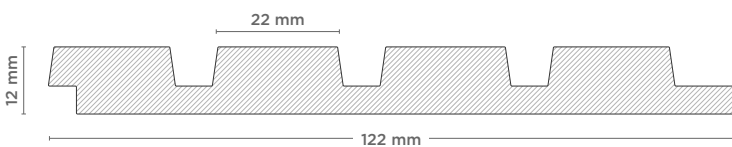

14 | **PS 514**

29 | **PS 581**

44 | **PS 705**

15 | **PS 515**

30 | **PS 582**

45 | **PS 706**

PS 501

HEIGHT : 2750 MM (9ft)
WIDTH : 122 MM
THICKNESS : 12 MM

PS 502

HEIGHT : 2750 MM (9ft)

WIDTH : 122 MM

THICKNESS : 12 MM

PS 503

HEIGHT : 2750 MM (9ft)

WIDTH : 122 MM

THICKNESS : 12 MM

PS 504

HEIGHT : 2750 MM (9ft)

WIDTH : 122 MM

THICKNESS : 12 MM

PS 505

HEIGHT : 2750 MM (9ft)

WIDTH : 122 MM

THICKNESS : 12 MM

*pastel*TM
INCH BY INCH

PS 506

HEIGHT : 2750 MM (9ft)

WIDTH : 122 MM

THICKNESS : 12 MM

PS 507

HEIGHT : 2750 MM (9ft)

WIDTH : 122 MM