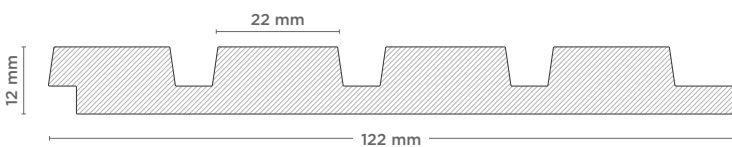

WIDTH : 122 MM

THICKNESS : 12 MM

PS 510

HEIGHT : 2750 MM (9ft)

WIDTH : 122 MM

THICKNESS : 12 MM

PS 511

HEIGHT : 2750 MM (9ft)

WIDTH : 122 MM

THICKNESS : 12 MM

PS 512

HEIGHT : 2750 MM (9ft)

WIDTH : 122 MM

THICKNESS : 12 MM

PS 513

HEIGHT : 2750 MM (9ft)
WIDTH : 122 MM
THICKNESS : 12 MM