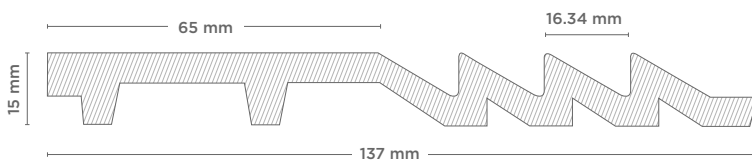

PS 601

HEIGHT : 2750 MM (9ft)

WIDTH : 150 MM

THICKNESS : 12 MM

pastelTM
INCH BY INCH

PS 602

HEIGHT : 2750 MM (9ft)

WIDTH : 150 MM

THICKNESS : 12 MM

pastelTM
INCH BY INCH

PS 621

HEIGHT : 2750 MM (9ft)

WIDTH : 137 MM

THICKNESS : 15 MM

pastel™
INCH BY INCH

PS 622

HEIGHT : 2750 MM (9ft)

WIDTH : 137 MM

THICKNESS : 15 MM

pastel™
INCH BY INCH

PS 623

HEIGHT : 2750 MM (9ft)

WIDTH : 137 MM

THICKNESS : 15 MM